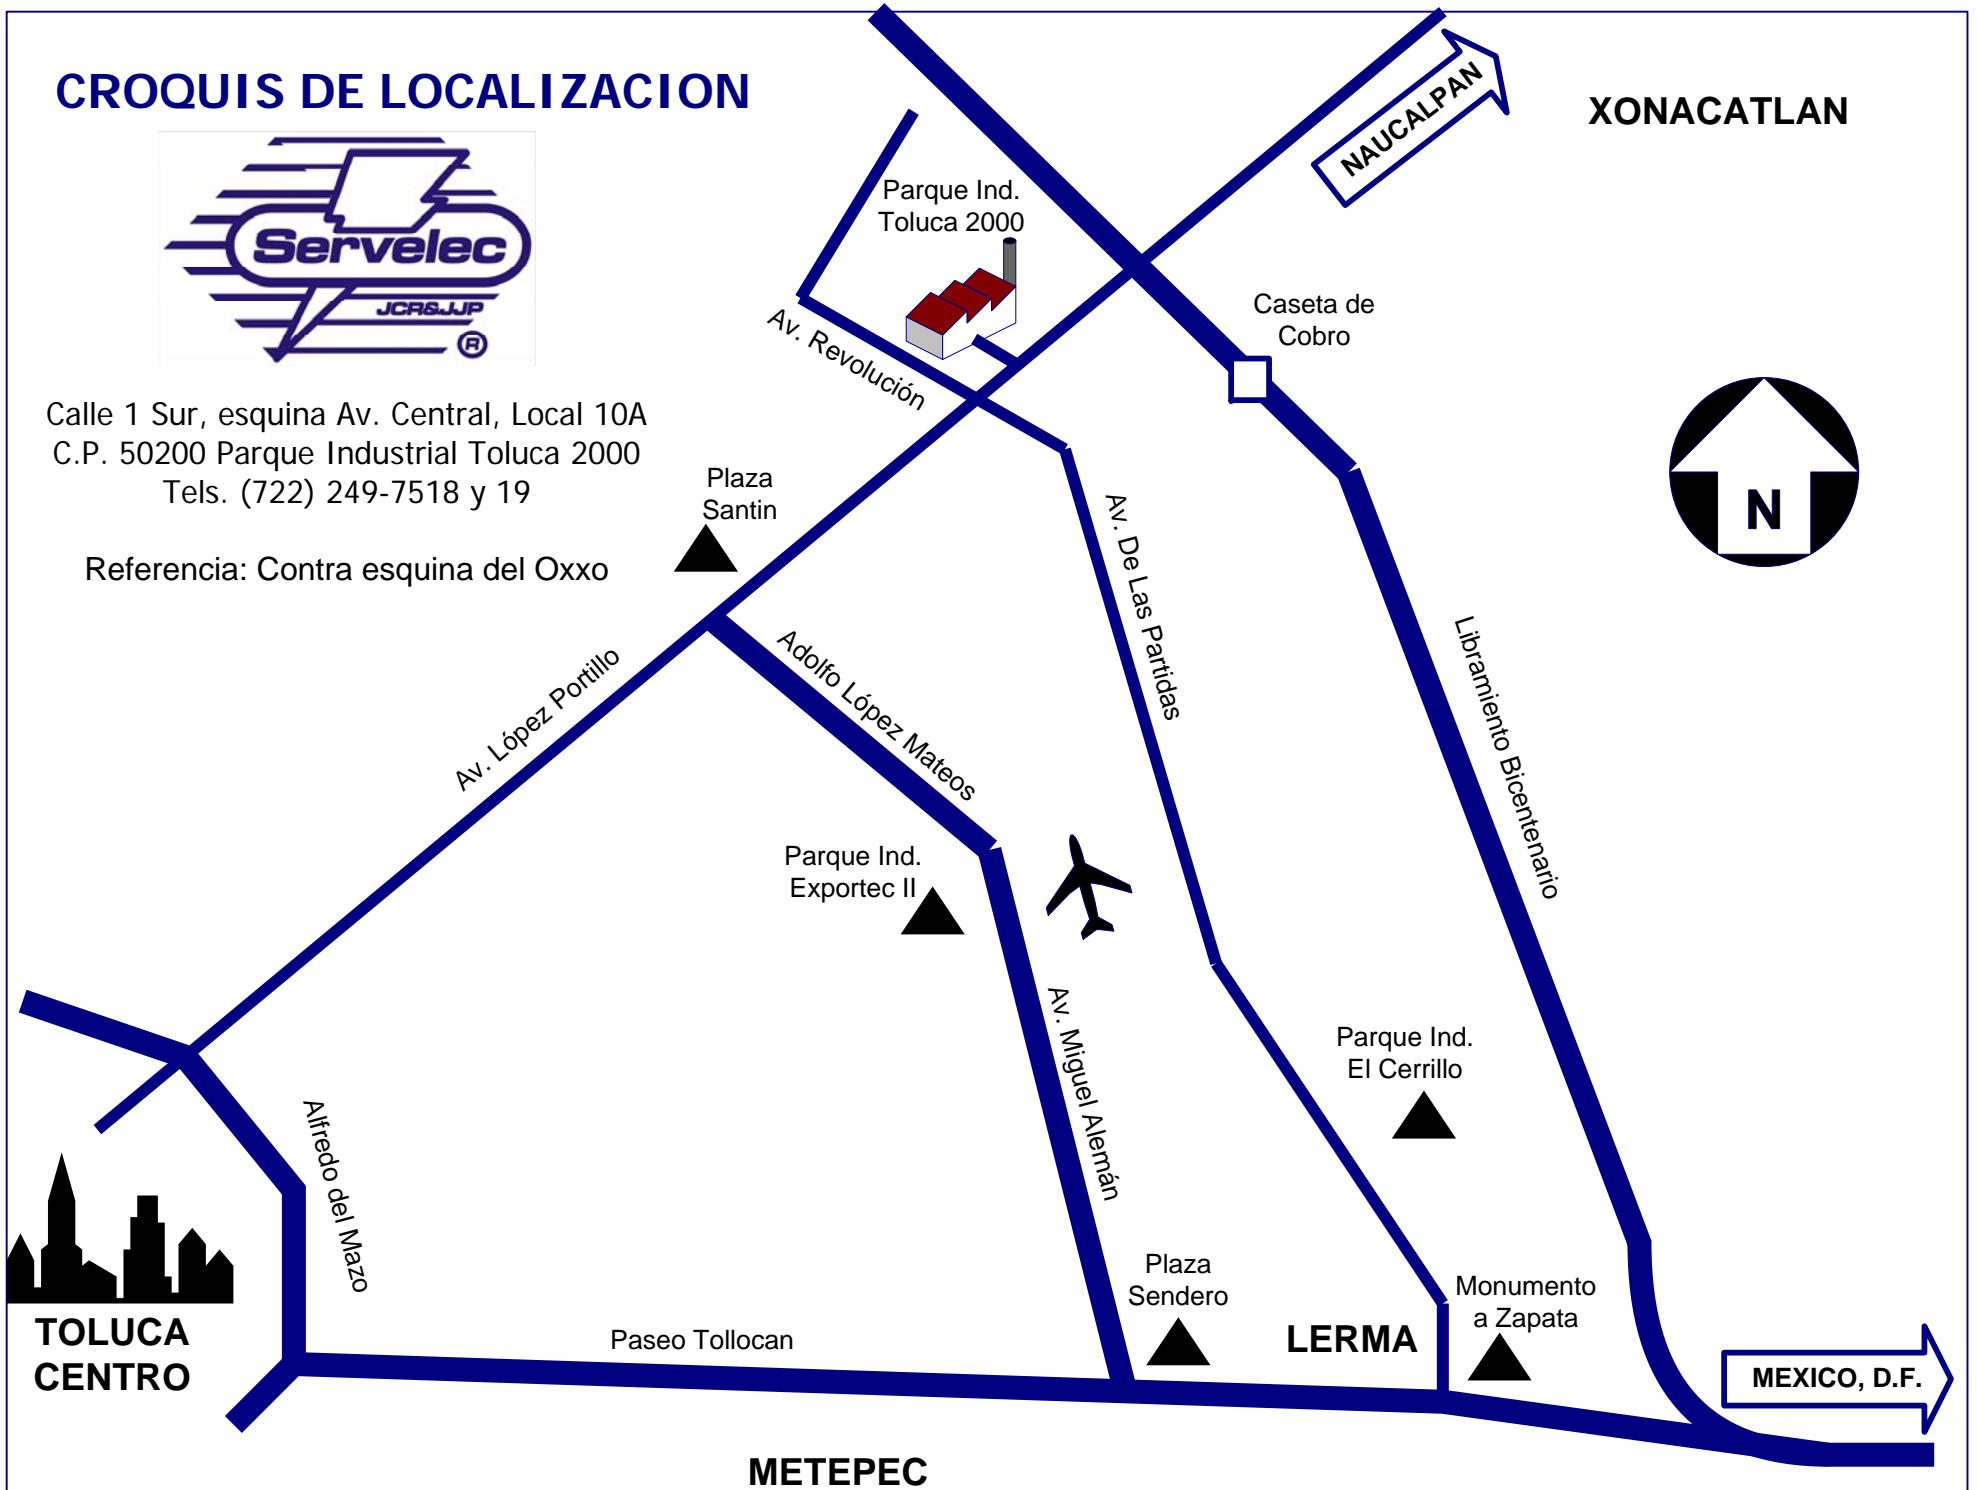

CROQUIS DE LOCALIZACION

Calle 1 Sur, esquina Av. Central, Local 10A
C.P. 50200 Parque Industrial Toluca 2000
Tels. (722) 249-7518 y 19

Referencia: Contra esquina del Oxxo

XONACATLAN

TOLUCA
CENTRO

METEPEC

LERMA